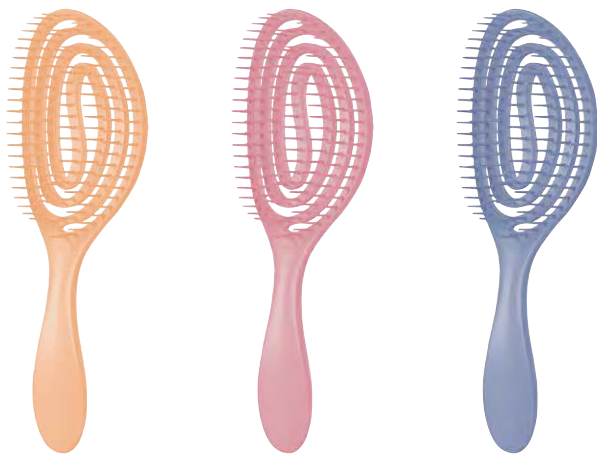

2881 BOX ●●●●

Länge/Length ca. 23 cm
farbig sortiert · assorted colours