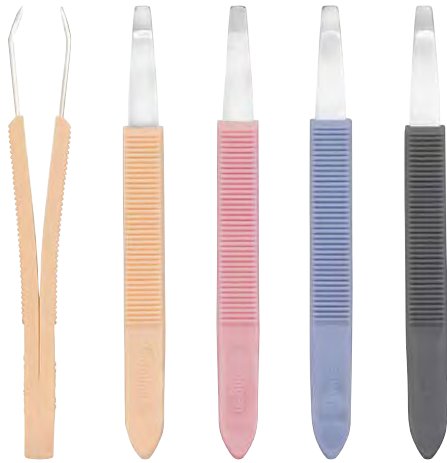

1060/GB
Länge/Length ca. 8 cm

PRO
FESSIONAL

PINZETTE

FACE PRO
FESSIONAL

Solingen

1061/A ● ● ● ● ●
Länge/Length ca. 8,5 cm
farbig sortiert · assorted colours

PRO
FESSIONAL

Solingen