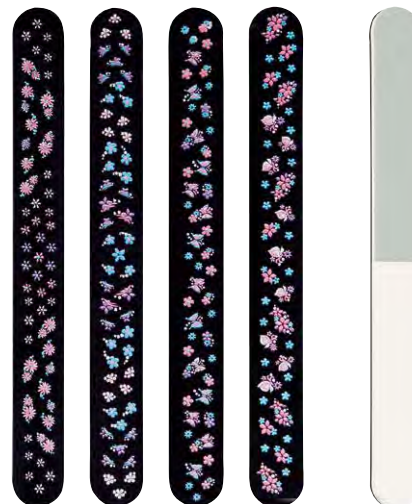

1460 B

Länge/Length ca. 17,5 cm · Grit: 400/4000
Polierer mit abziehbaren, selbstklebenden Nagelstickern, Designs sortiert
Polisher with peel off, self-adhesive nailstickers, assorted designs