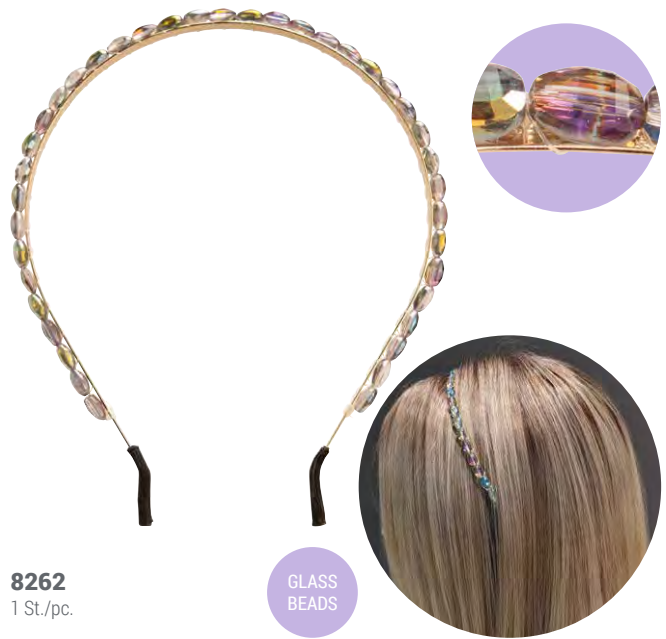

8262
1 St./pc.