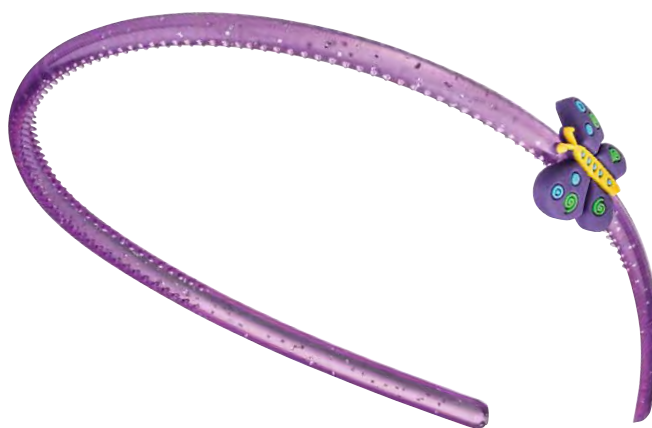

Der verchromte **TITANIA® Baby-Nagelknipser 1052/7 B** garantiert durch seine präzise ausgeschliffenen Schneidkanten eine sanfte Nagelpflege.

Anwendung: Zum Nagelschneiden den Hebel aufklappen und nach hinten drehen.

**8503 BABY**

Ø ca. 4 cm  
2 St./pcs.

**8506 BABY**

Ø ca. 4 cm  
2 St./pcs.

**8509 BABY**

Ø ca. 4 cm  
2 St./pcs.

**8510 BABY**

Länge/Length ca. 5 cm  
2 St./pcs.

**8511 BABY**

1 St./pc.

**8512 BABY**

Ø ca. 4 cm  
2 St./pcs.

**8513 BABY**

Länge/Length ca. 5 cm  
2 St./pcs.

**8514 BABY**

1 St./pc.

**8515 BABY**

Ø ca. 4 cm  
2 St./pcs.

**8518 BABY**

Ø ca. 4 cm  
2 St./pcs.