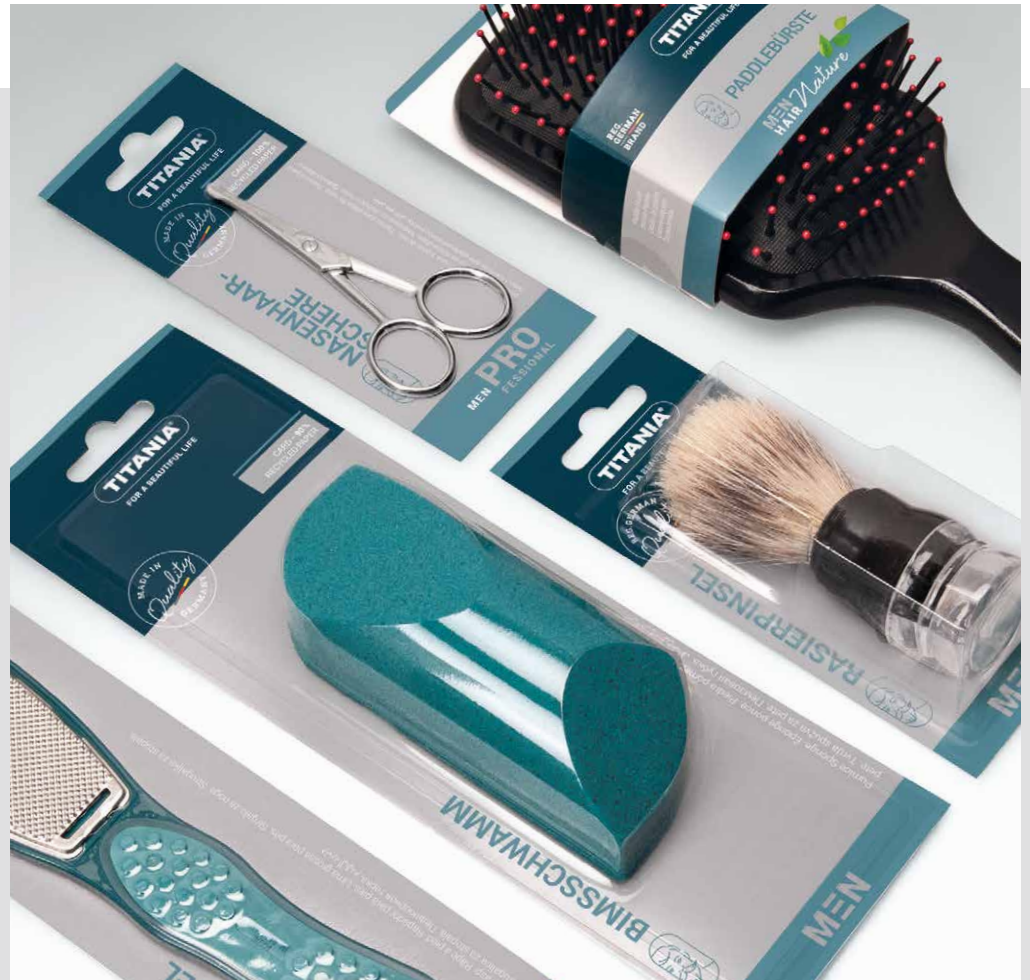

MEN

Haarbürsten / Hair Brushes

Kämme / Combs

Nagelscheren & Nagelknipser / Nail Scissors & Clippers

Bimsschwämme / Pumice Sponge

Hornhautraspeln / Callus Remover

Bartscheren / Beard Scissors

Rasierpinsel / Shaving Brushes

- 1 1440/MEN B**
Saphir-Nagelfeile · Sapphire Nail File

Karte aus 90% recyceltem Papier
Card – 90% recycled Paper

- 2 1052/2MEN B**
Nagelknipser · Nail clipper

Karte aus 90% recyceltem Papier
Card – 90% recycled Paper

HERRENPFLEGE-
PRODUKTE

MADE FOR MEN

1801/4MEN
Länge/Length ca. 17,5 cm

2869 MEN
Länge/Length ca. 25 cm

MAPLE

Softtouch

Der verchromte **TITANIA® Softtouch Nagelknipser 1052/2MEN B** garantiert durch seine präzise ausgeschliffenen Schneidkanten eine perfekte Nagelpflege und liegt besonders gut in der Hand.

The chrome-plated **TITANIA® Softtouch Nail Clipper 1052/2MEN B** guarantees perfect nail care thanks to its precisely ground cutting edges and is especially comfortable to hold.

1052/2MEN B
Länge/Length ca. 9 cm · SOFTTOUCH