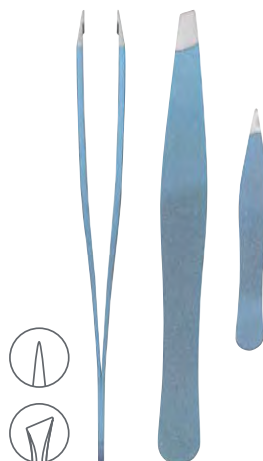

PRO
FESSIONAL

MUST-HAVE
MUST-HAVE

1091/75RGA B
Länge/Length ca. 9,5 cm
rostfrei, roségold
stainless steel, rose gold

1091/75RGB B
Länge/Length ca. 9,5 cm
rostfrei, roségold
stainless steel, rose gold

1072/GO B
Länge/Length ca. 9,5 cm/5 cm
rostfrei, gold satiniert
stainless steel, satin gold

1072/BL B
Länge/Length ca. 9,5 cm/5 cm
rostfrei, blau satiniert
stainless steel, blue satin

1072/GR B
Länge/Length ca. 9,5 cm/5 cm
rostfrei, grün satiniert
stainless steel, green satin

1072/LI B
Länge/Length ca. 9,5/5 cm
rostfrei, lila satiniert
stainless steel, purple satin