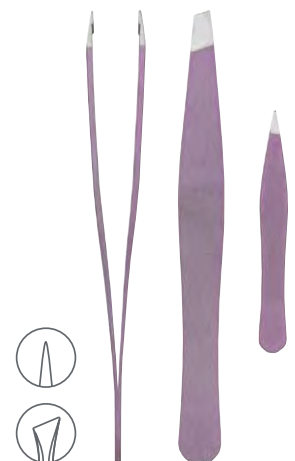

PRO
FESSIONAL

MUST-HAVE
MUST-HAVE

1091/75RGA B
Länge/Length ca. 9,5 cm
rostfrei, roségold
stainless steel, rose gold

1091/75RGB B
Länge/Length ca. 9,5 cm
rostfrei, roségold
stainless steel, rose gold

1072/GO B
Länge/Length ca. 9,5 cm/5 cm
rostfrei, gold satiniert
stainless steel, satin gold

1072/BL B
Länge/Length ca. 9,5 cm/5 cm
rostfrei, blau satiniert
stainless steel, blue satin

1072/GR B
Länge/Length ca. 9,5 cm/5 cm
rostfrei, grün satiniert
stainless steel, green satin

1072/LI B
Länge/Length ca. 9,5/5 cm
rostfrei, lila satiniert
stainless steel, purple satin