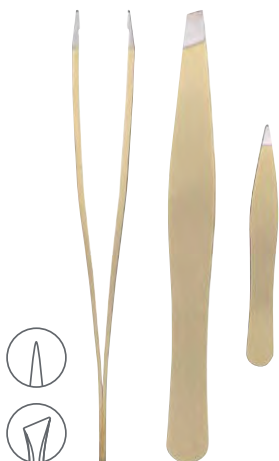

PRO
FESSIONAL

MUST-HAVE
MUST-HAVE

1091/75RGA B
Länge/Length ca. 9,5 cm
rostfrei, roségold
stainless steel, rose gold

1091/75RGB B
Länge/Length ca. 9,5 cm
rostfrei, roségold
stainless steel, rose gold

1072/GO B
Länge/Length ca. 9,5 cm/5 cm
rostfrei, gold satiniert
stainless steel, satin gold

1072/BL B
Länge/Length ca. 9,5 cm/5 cm
rostfrei, blau satiniert
stainless steel, blue satin

1072/GR B
Länge/Length ca. 9,5 cm/5 cm
rostfrei, grün satiniert
stainless steel, green satin

1072/LI B
Länge/Length ca. 9,5/5 cm
rostfrei, lila satiniert
stainless steel, purple satin