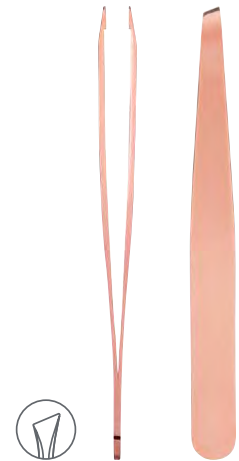

PRO
FESSIONAL

MADE IN GERMANY

1075/B 1A B
Länge/Length ca. 9,5 cm
rostfrei · stainless steel

PRO
FESSIONAL

MADE IN GERMANY

1095 B
Länge/Length ca. 9,5 cm
rostfrei · stainless steel

PRO
FESSIONAL

2950
Länge/Length ca. 10,5 cm
rostfrei · stainless steel

PRO
FESSIONAL

MUST-HAVE
MUST-HAVE

1091/75RGA B
Länge/Length ca. 9,5 cm
rostfrei, roségold
stainless steel, rose gold

1091/75RGB B
Länge/Length ca. 9,5 cm
rostfrei, roségold
stainless steel, rose gold

1072/GO B
Länge/Length ca. 9,5 cm/5 cm
rostfrei, gold satiniert
stainless steel, satin gold

1072/BL B
Länge/Length ca. 9,5 cm/5 cm
rostfrei, blau satiniert
stainless steel, blue satin

1072/GR B
Länge/Length ca. 9,5 cm/5 cm
rostfrei, grün satiniert
stainless steel, green satin

1072/LI B
Länge/Length ca. 9,5/5 cm
rostfrei, lila satiniert
stainless steel, purple satin