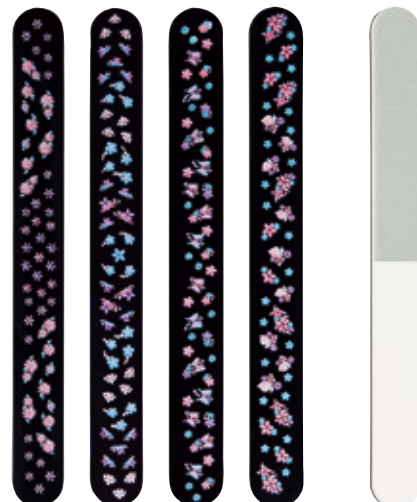

1460 B

Länge/Length ca. 17,5 cm · Grit: 400/4000
Polierer mit abziehbaren, selbstklebenden Nagelstickern, Designs sortiert
Polisher with peel off, self-adhesive nailstickers, assorted designs