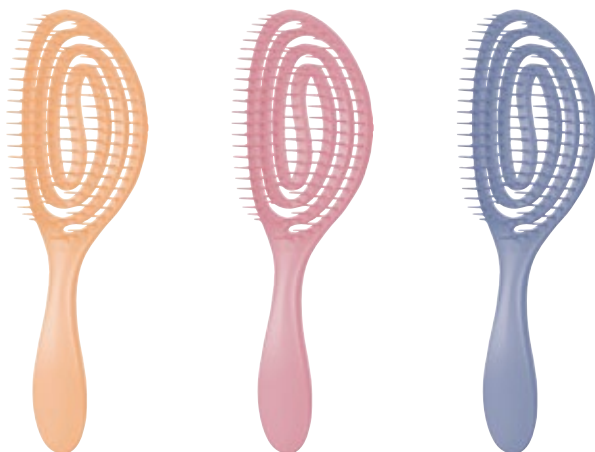

Display 12 St./pcs.

2890 BOX ●●●●●
 Länge/Length ca. 14 cm
 farbig sortiert · assorted colours

Display 12 St./pcs.

DURCH DIE BESONDERE BÜRSTENSTRUKTUR

- leichtes Auskämmen von Knoten
- leichtes Entwirren von dickem, lockigem Haar, ohne die Haare zu schädigen
- besonders gute Kämmbarkeit bei nassem Haar
- Ideal geeignet zum Einarbeiten von Haarkuren und anderen Pflegeprodukten
- kein Ziepen, super für Kinder geeignet

DUE TO THE SPECIAL BRUSH STRUCTURE

- easy combing out of knots
- easy detangling of thick, curly hair, without damaging the hair
- especially good combing properties with wet hair
- ideal for working in hair treatments and other care products
- no pulling, super suitable for children

**2880 BOX02**

Länge/Length ca. 24 cm

**2881 BOX** ●●●Länge/Length ca. 23 cm
farbig sortiert · assorted colours

Die angenehm leichte und hitzebeständige **TITANIA® Bürste** eignet sich hervorragend für das tägliche Styling langer Haare. Durch die abgerundeten Kunststoffpins wird nasses und trockenes Haar mühelos entknotet, ohne dieses zu schädigen.