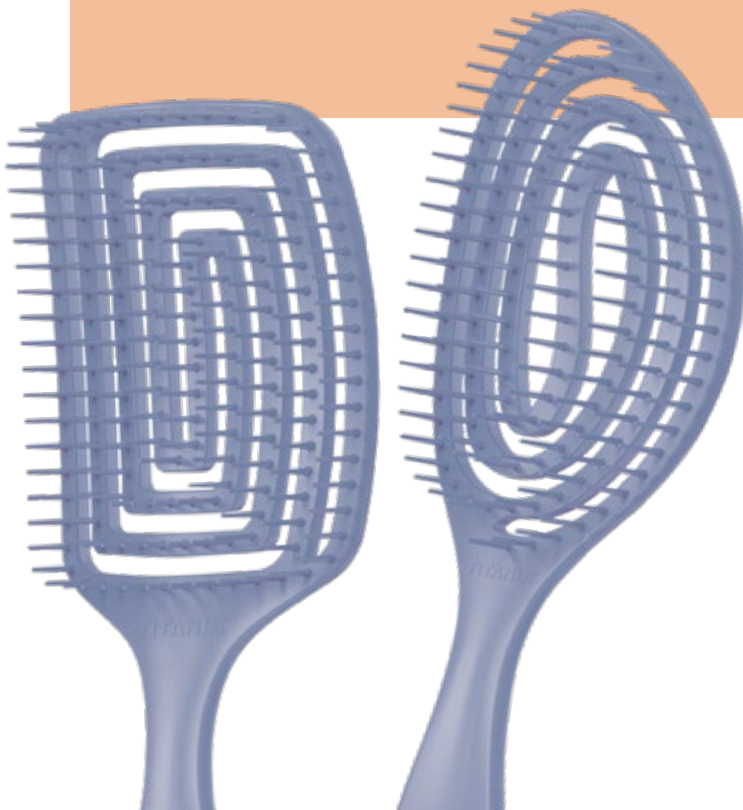

DURCH DIE BESONDERE BÜRSTENSTRUKTUR

- leichtes Auskämmen von Knoten
- leichtes Entwirren von dickem, lockigem Haar, ohne die Haare zu schädigen
- besonders gute Kämmbarkeit bei nassem Haar
- Ideal geeignet zum Einarbeiten von Haarkuren und anderen Pflegeprodukten
- kein Ziepen, super für Kinder geeignet

DUE TO THE SPECIAL BRUSH STRUCTURE

- easy combing out of knots
- easy detangling of thick, curly hair, without damaging the hair
- especially good combing properties with wet hair
- ideal for working in hair treatments and other care products
- no pulling, super suitable for children

2880 BOX02

Länge/Length ca. 24 cm