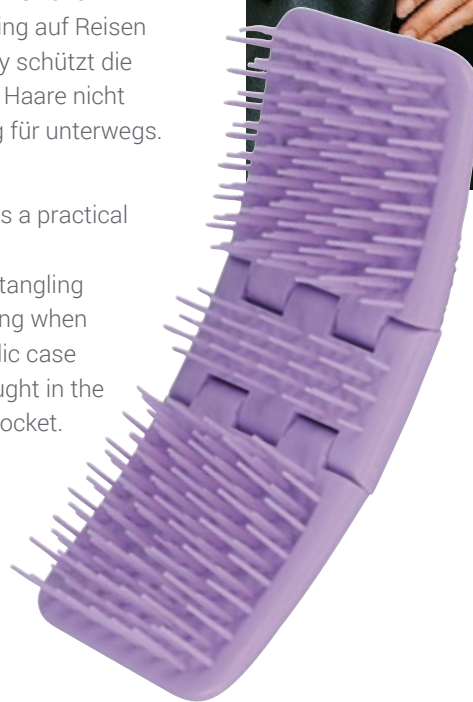

ca. 13,5 x 5,5 cm